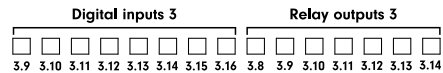

RUN3

RUN2

PWR

RUN1

Digital outputs 1

1.1	1.2	1.3	1.4	X2	X3	X4
<input type="checkbox"/>	<input type="checkbox"/>	<input type="checkbox"/>	<input type="checkbox"/>	<input type="checkbox"/>	<input type="checkbox"/>	<input type="checkbox"/>